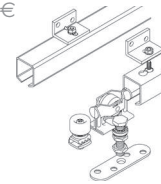

**TIRANT DE SABLÈRE**

BOU232 En fer zingué,
en 200 x 200 x 30 mm,
section 30 x 5 mm8,98 €

**EQUERRES DIVERSES****EN ACIER ZINGUÉ**

LOU049 Équerre de suspension pour support à tige filetée réf. 121.91011,04 €

LOU101
Équerre de suspension
.....24,51 €

MAT033
Simple2,12 €

MAT034 Double
Haut 34 x larg 48 x Prof 48 mm
.....8,30 €

MAT053 Équerre
pour support à tige filetée
réf. 35331,52 €

MAT057 Simple
renforcé8,09 €